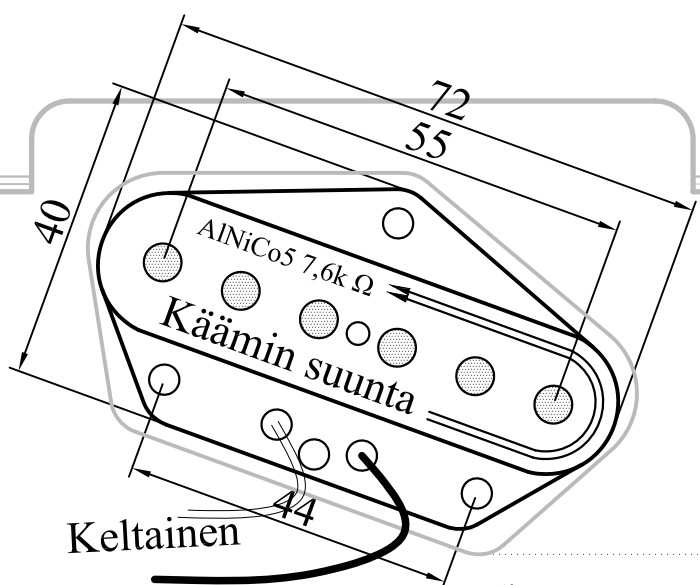

RK 62

Noiseless & vahattu

Noiseless & vahattu

Musta (tämä on myös samalla kielimaajohto, joten erillistä kielimaajohtoa ei pidä kytkeä)