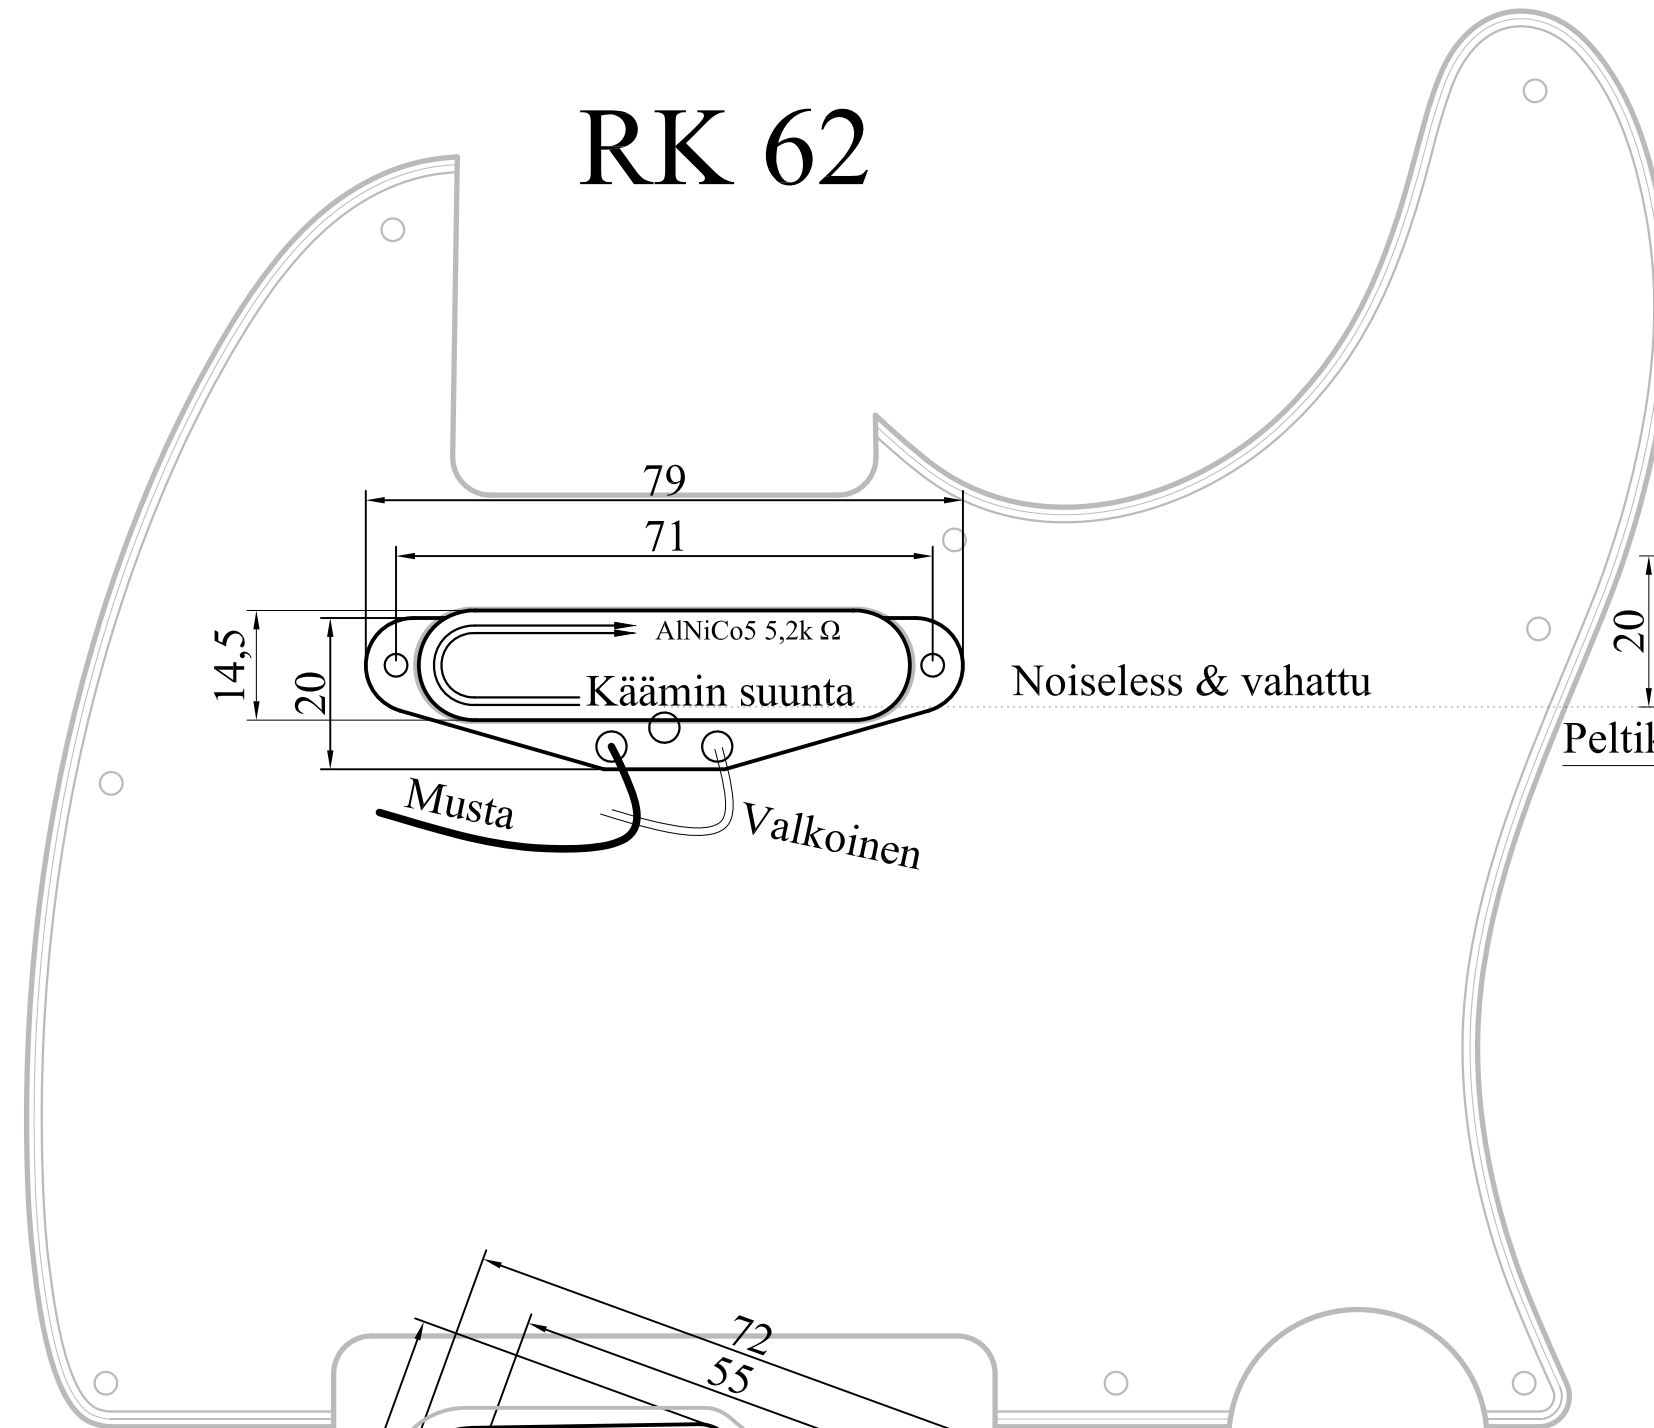

RK 62

Noiseless & vahattu

Noiseless & vahattu

Musta (tämä on myös samalla kielimaajohto, joten erillistä kielimaajohtoa ei pidä kytkeä)