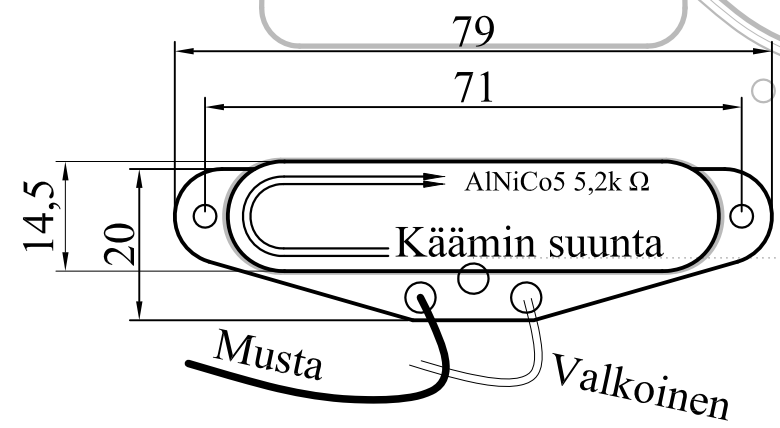

RK 62

Noiseless & vahattu

Noiseless & vahattu

Musta (tämä on myös samalla kielimaajohto, joten erillistä kielimaajohtoa ei pidä kytkeä)