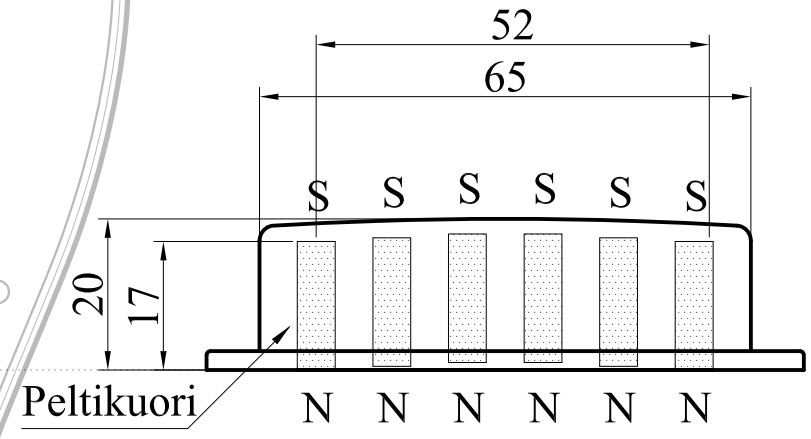

RK 62

Noiseless & vahattu

Noiseless & vahattu

Musta (tämä on myös samalla kielimaajohto, joten erillistä kielimaajohtoa ei pidä kytkeä)