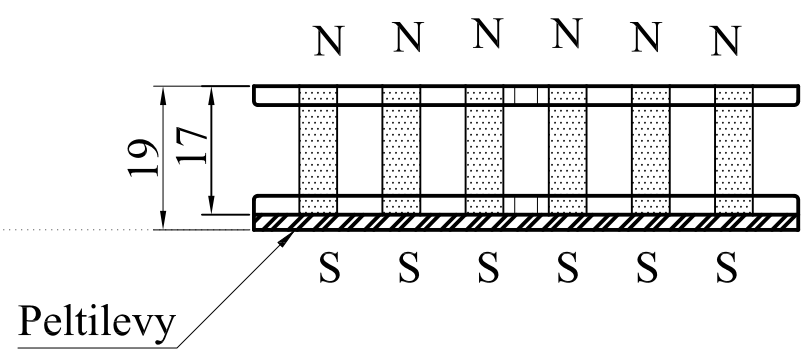

T55

Noiseless & vahattu

Noiseless & vahattu

Musta (tämä on myös samalla kielimaajohto, joten erillistä kielimaajohtoa ei pidä kytkeä)