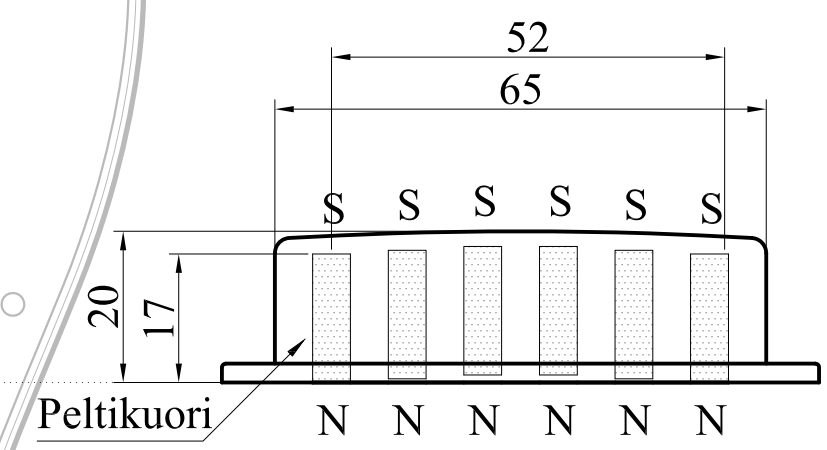

T55

Noiseless & vahattu

Noiseless & vahattu

Musta (tämä on myös samalla kielimaajohto, joten erillistä kielimaajohtoa ei pidä kytkeä)