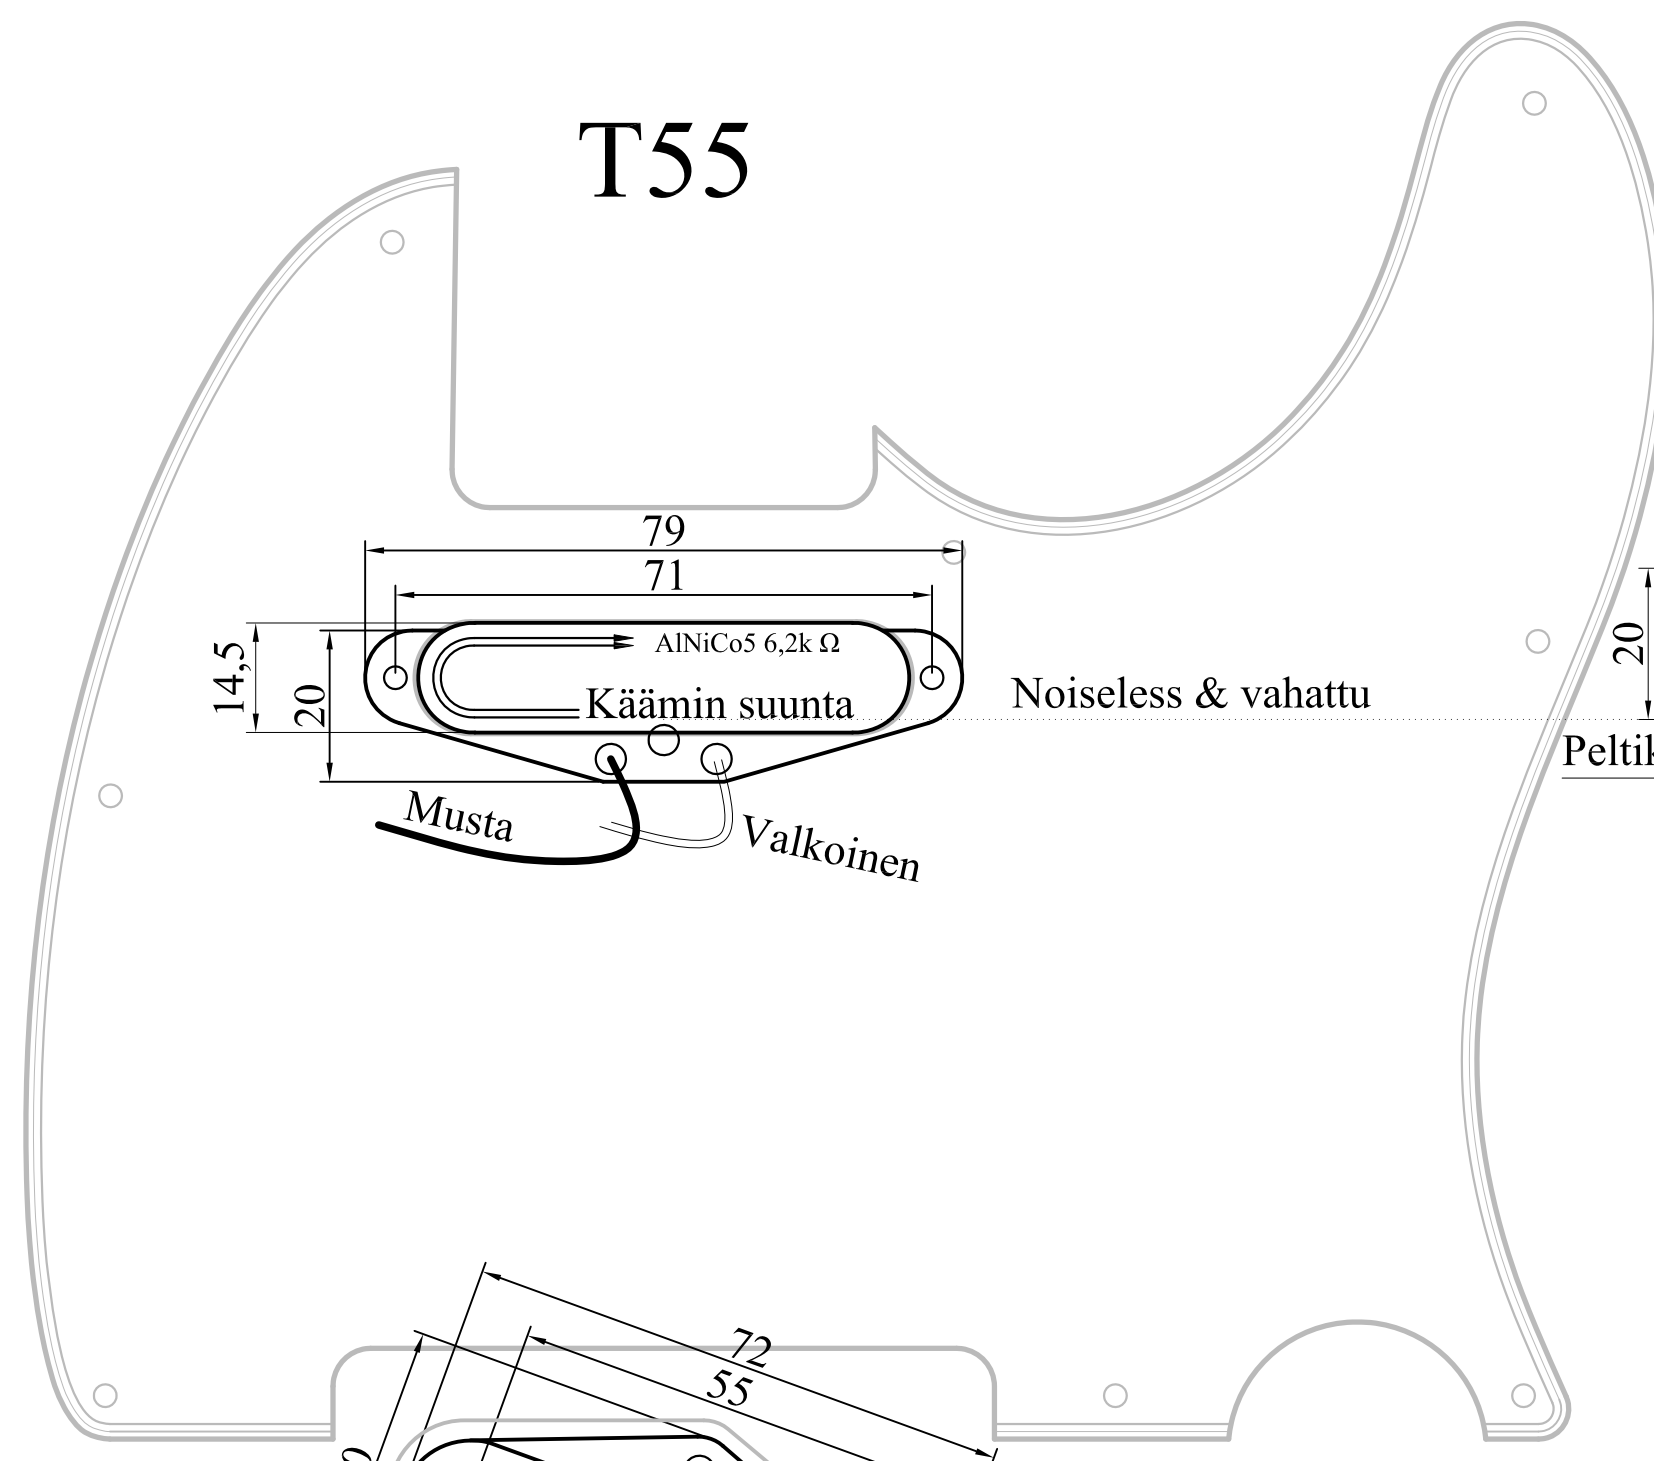

T55

Noiseless & vahattu

Noiseless & vahattu

Musta (tämä on myös samalla kielimaajohto, joten erillistä kielimaajohtoa ei pidä kytkeä)